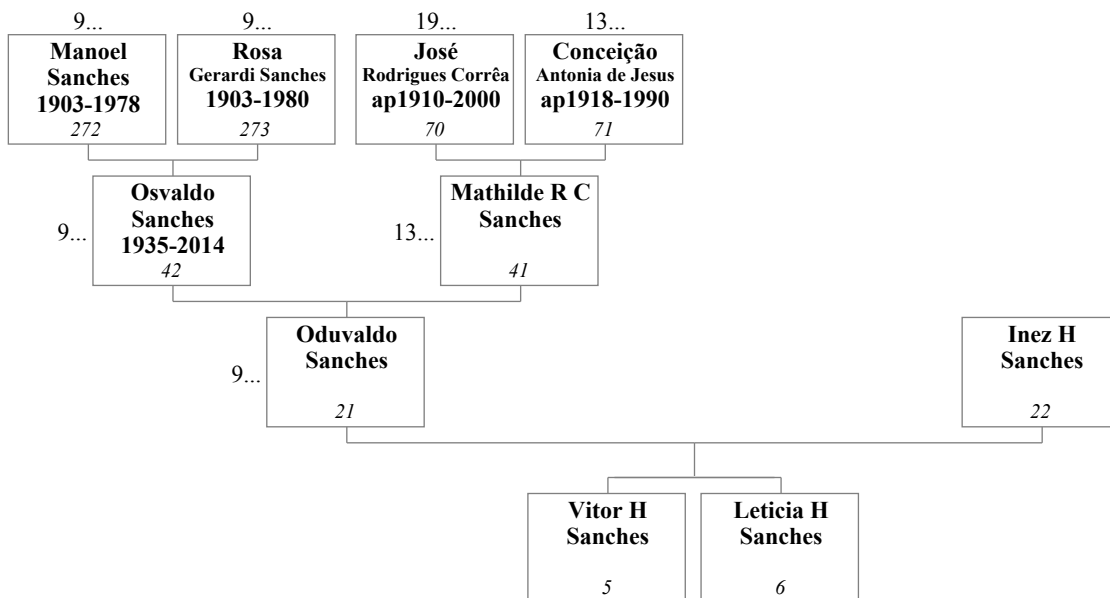

4. Oduvaldo Sanches e Inez Hirata Sanches