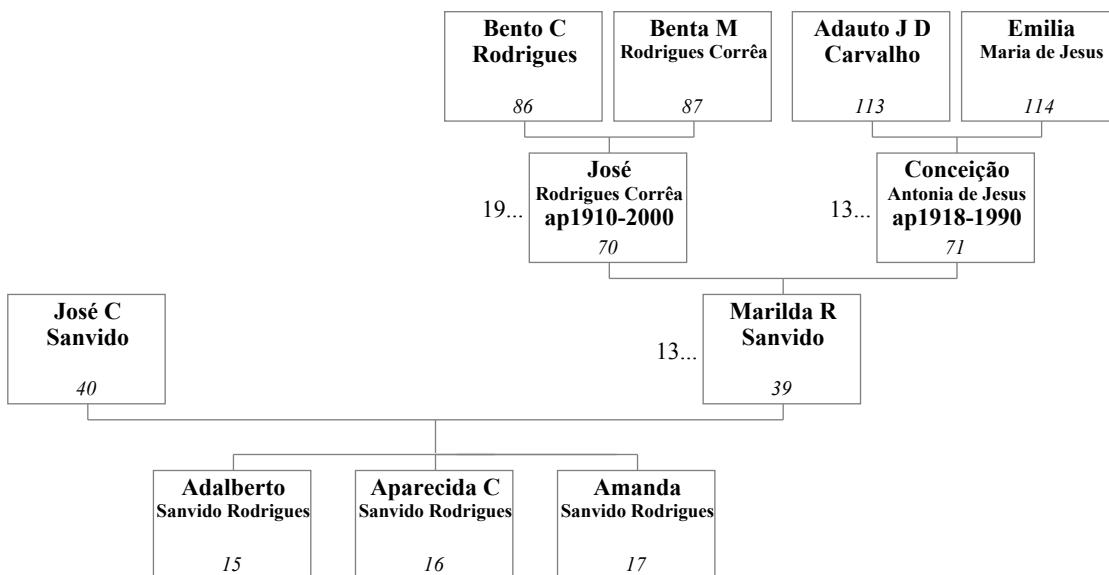

8. José Carlos Sanvido e Marilda Rodrigues Sanvido