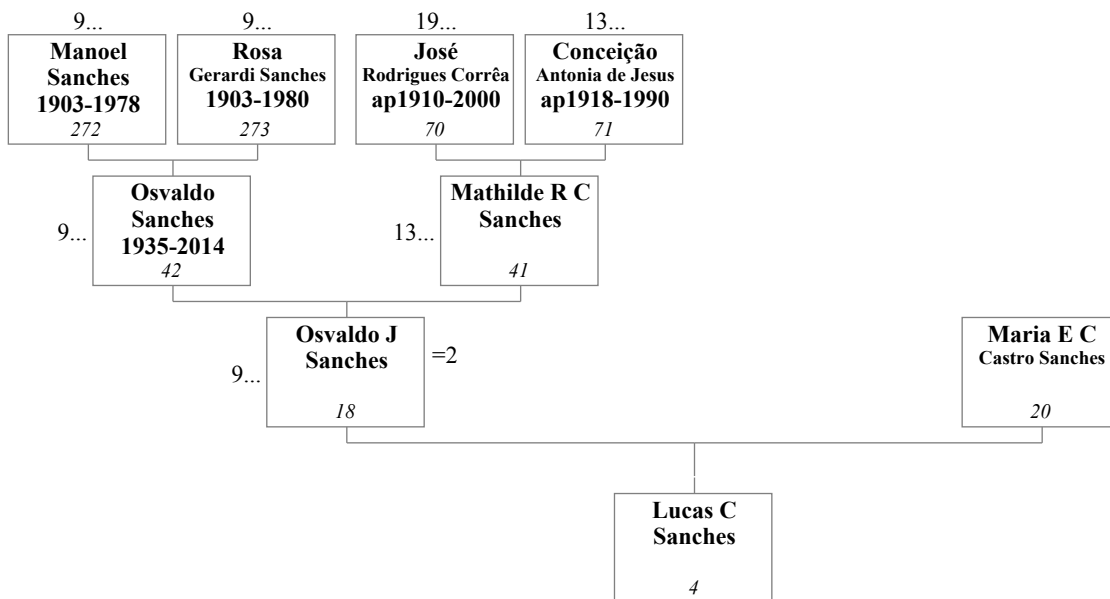

3. Osvaldo Junior Sanches e Maria Ezóe Castro Castro Sanches