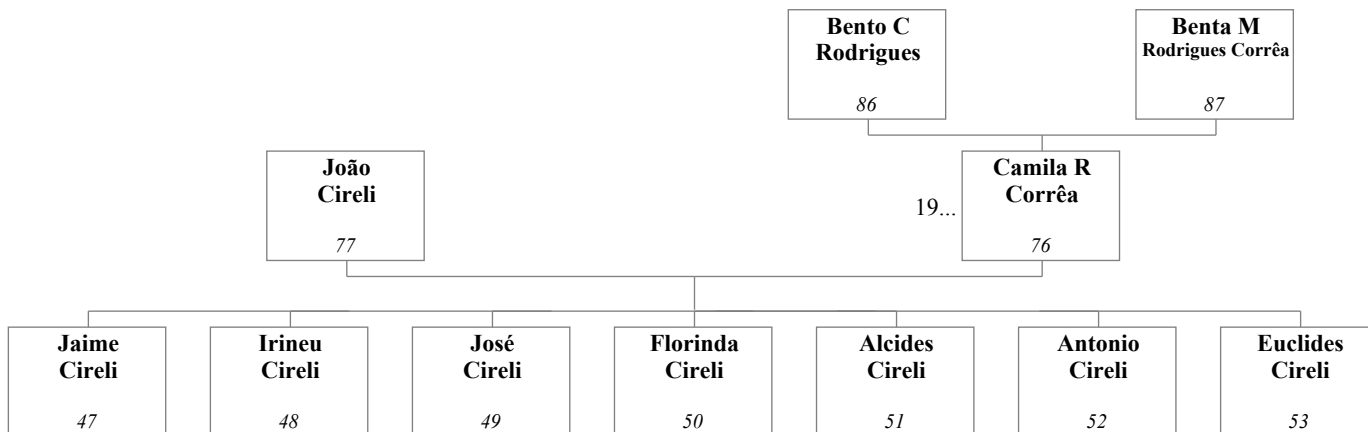

14. João Cireli e Camila Rodrigues Corrêa