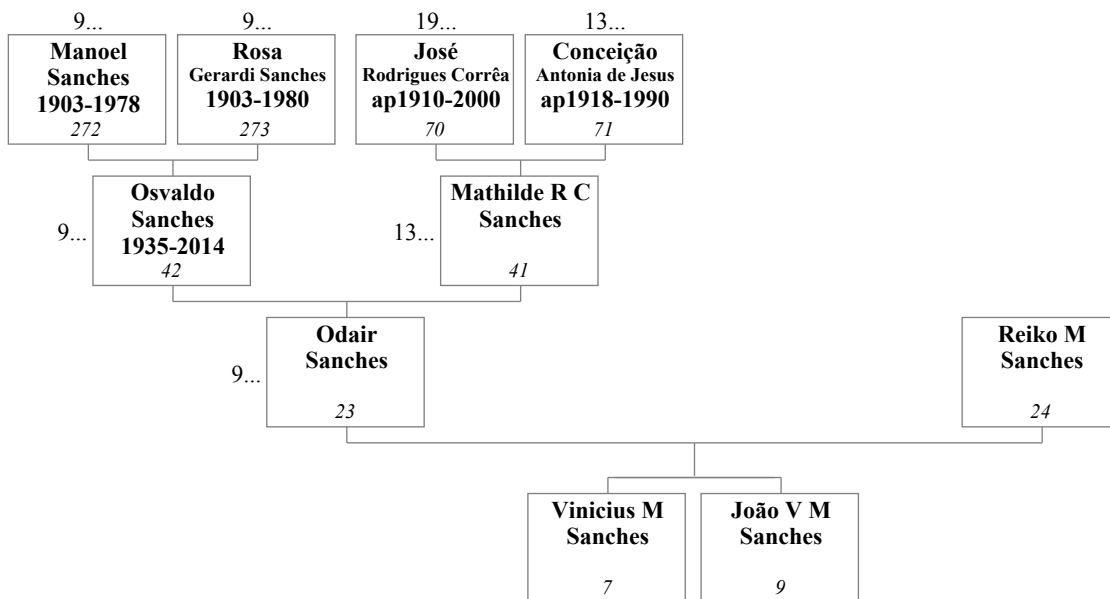

5. Odair Sanches e Reiko Matsunaga Sanches