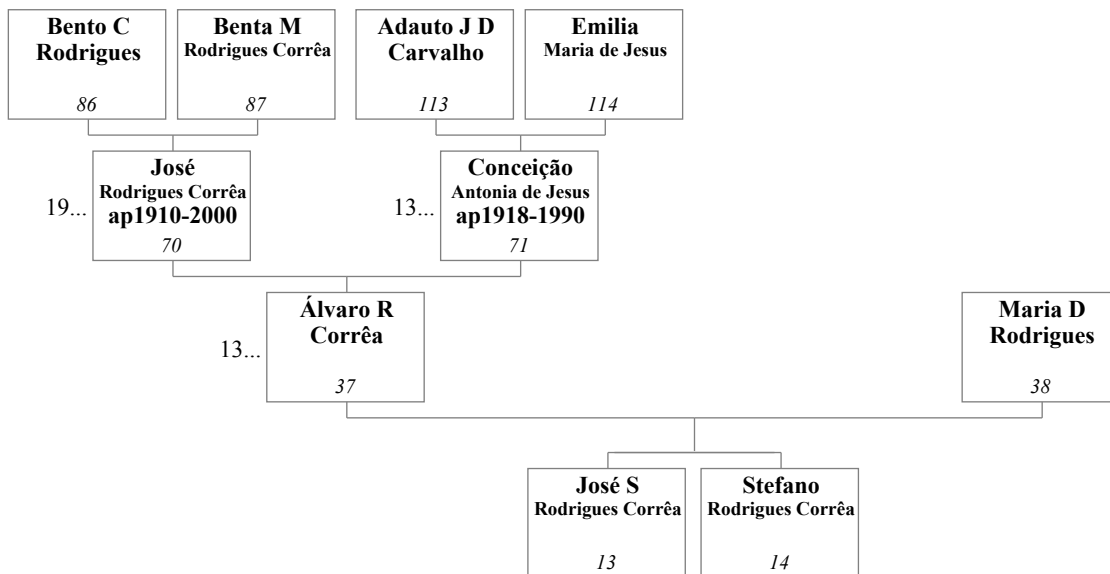

7. Álvaro Rodrigues Corrêa e Maria Delourdes Rodrigues