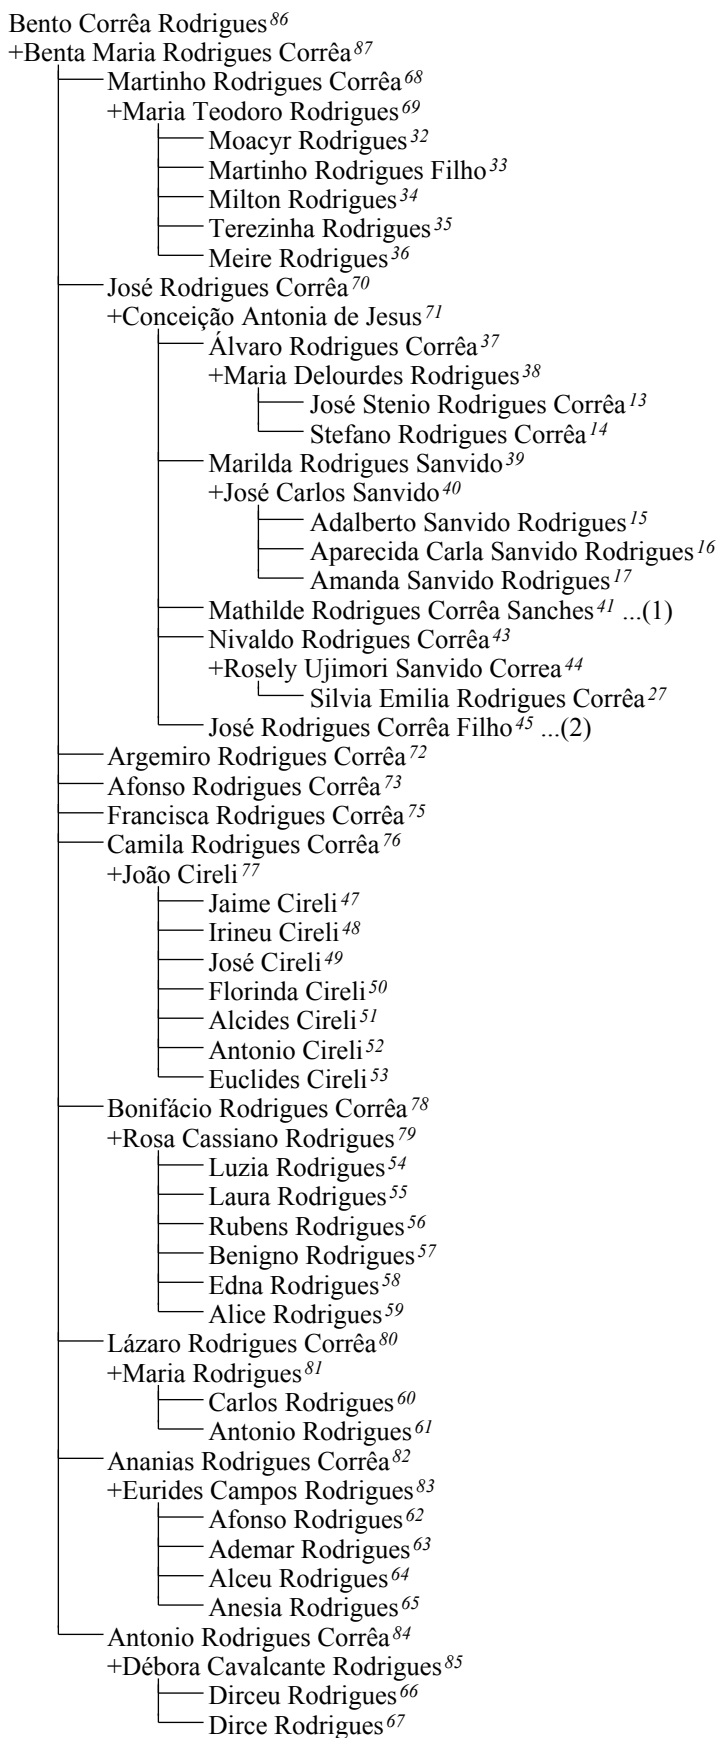

1. DESCENDENTES